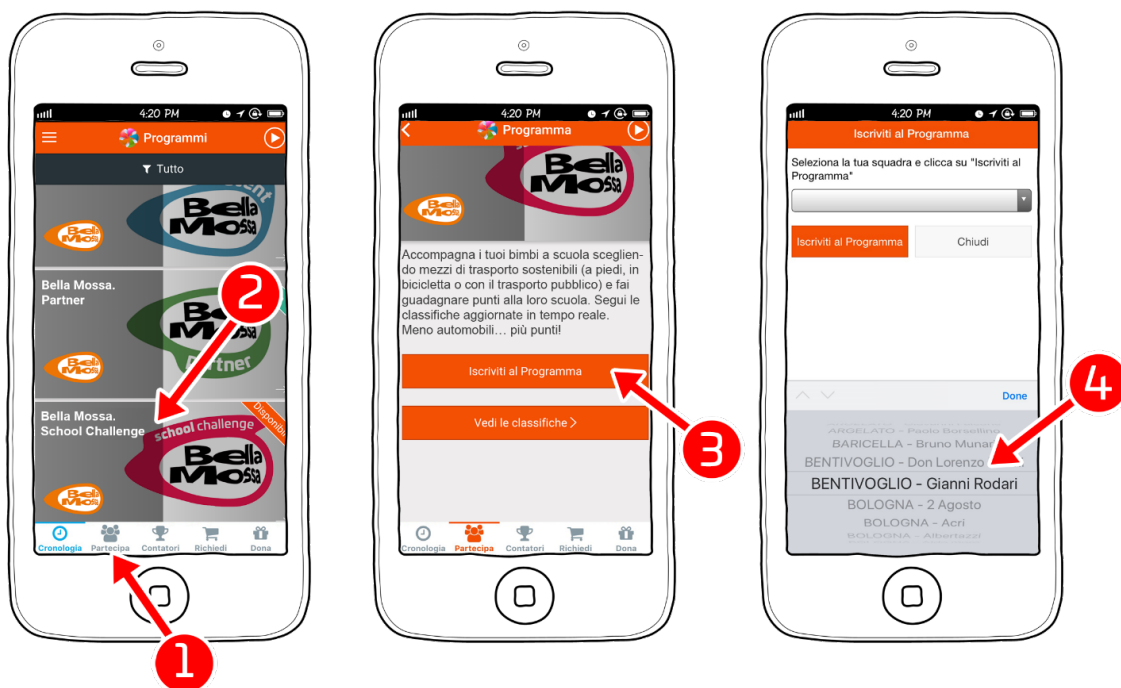

Di seguito troverete le istruzioni su come aderire a Bella Mossa e su come iscrivervi alla squadra della vostra scuola. Grazie a tutti e buon divertimento!

Maggiori informazioni su www.bellamossa.it.

Bella Mossa è un'iniziativa di promozione della mobilità sostenibile, promossa e coordinata dalla SRM, l'agenzia del Comune e della Città Metropolitana di Bologna per la mobilità e il trasporto pubblico locale. È patrocinata dalla Regione Emilia-Romagna, dalla Città Metropolitana di Bologna e da diversi comuni della provincia. Bella Mossa è una iniziativa del Piano urbano della mobilità sostenibile (PUMS).

COME ISCRIVERSI ALLA SQUADRA DELLA TUA SCUOLA

Scarica la app  BetterPoints, disponibile per Android e iOS, e registrati.

- 1 Clicca su “Partecipa”
- 2 Entra nel programma “Bella Mossa. School Challenge”
- 3 Clicca su “Iscriviti al Programma”
- 4 Seleziona dal menu a tendina la tua scuola, quindi clicca nuovamente su “Iscriviti al Programma”

COME OTTENERE I PUNTI PER LA SQUADRA DELLA TUA SCUOLA

È possibile ottenere 1 *PuntoScuola* per ogni spostamento che dalle 7.30 alle 9.00 terminerà o attraverserà l'area attorno alla tua scuola. Potrai ottenere al massimo 1 *PuntoScuola* al giorno.